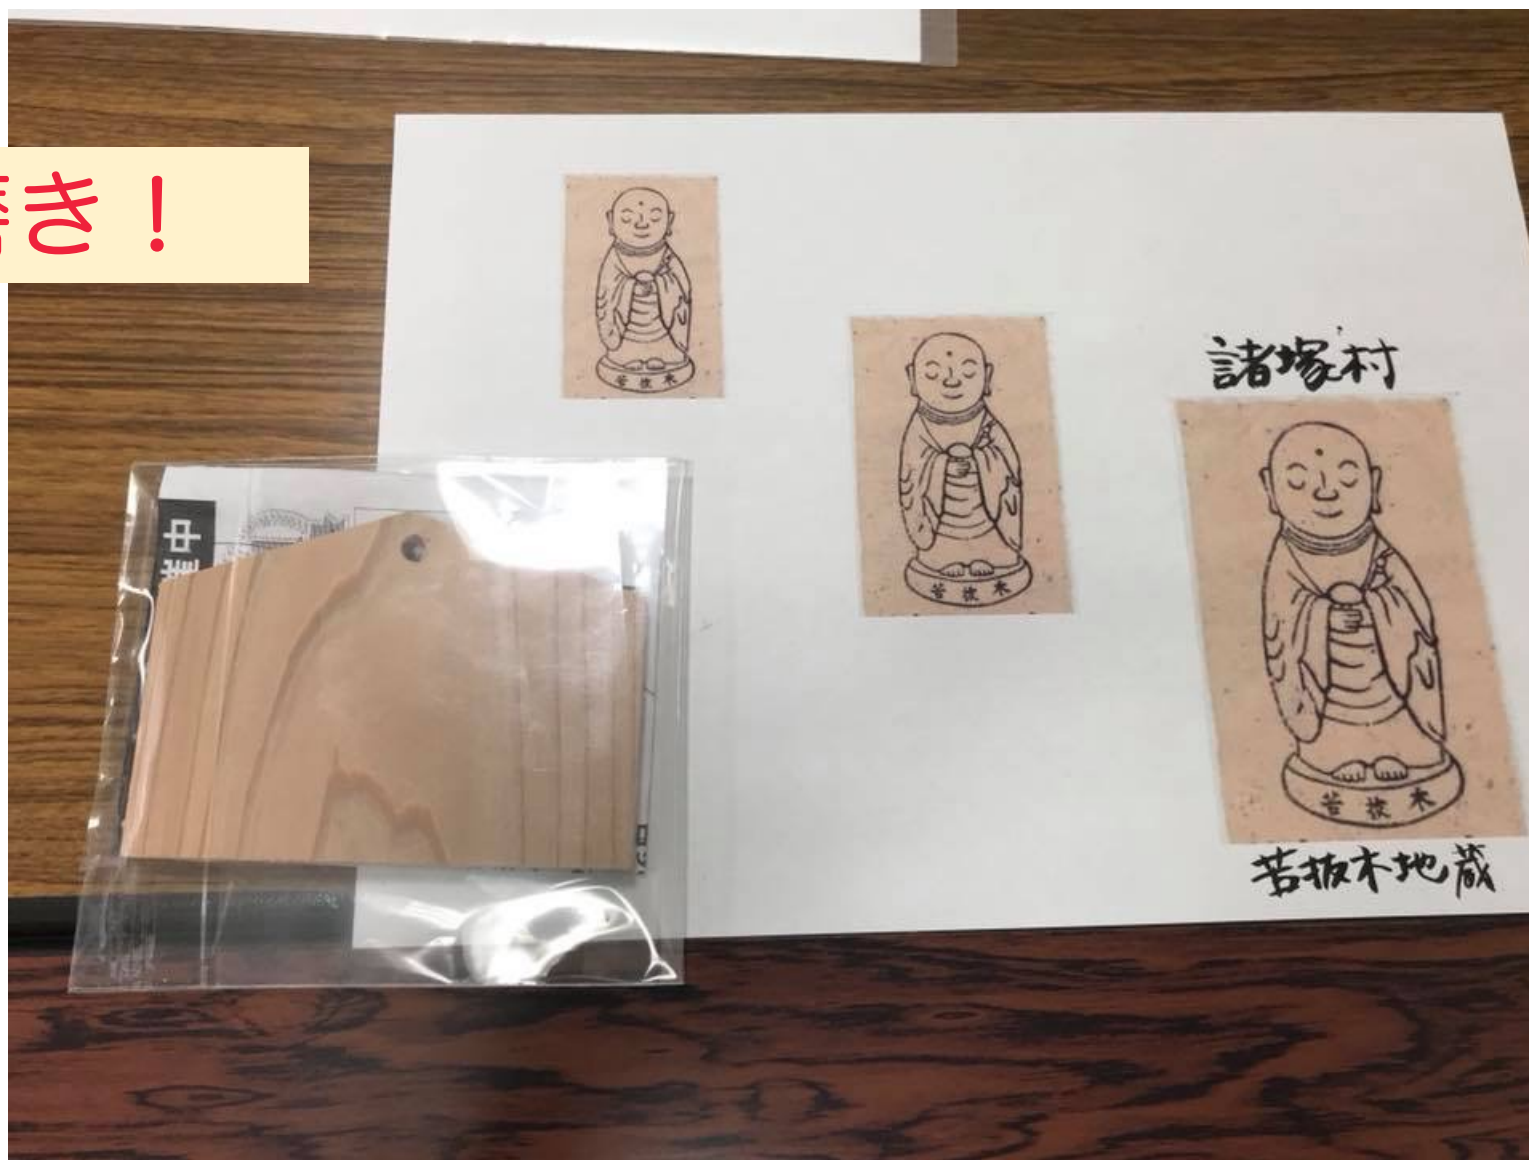

タイプ I 始動 のきっかけ

「それやって、何になるの？
忙しいんだけどね・・・」

そりゃ、わしらでも役に立つん
だったらねえ、頑張らんと！

諸塚儲け話 第3弾！ ゴミ袋を侮ってはいけません・・・。

※ 2か月に1度の給料：12月は一人約30000円

絵馬磨き！

【クヌギ・杉の木でも作成】

受験の苦を抜くよー、苦しいことはすぐに過ぎ（杉）さらせるよー、の思いを込めて、一生懸命磨いてます！